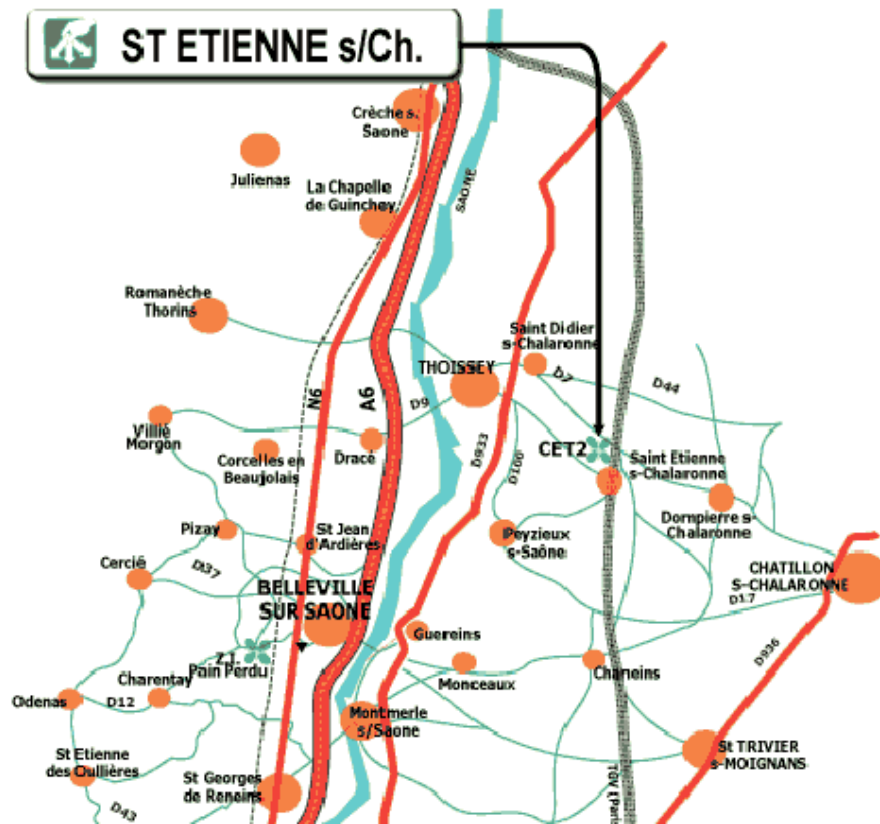

Plan de l'ISDND de Saint Etienne Sur Chalaronne
Impasse de Longe Raie, Hameau Champ Cocard
01400 Saint Etienne sur Chalaronne

SUITE DU PLAN

ISDND de St Etienne
sur Chalaronne

SUITE DU PLAN

ISDND de St Etienne
sur Chalaronne

St Etienne
sur Chalaronne